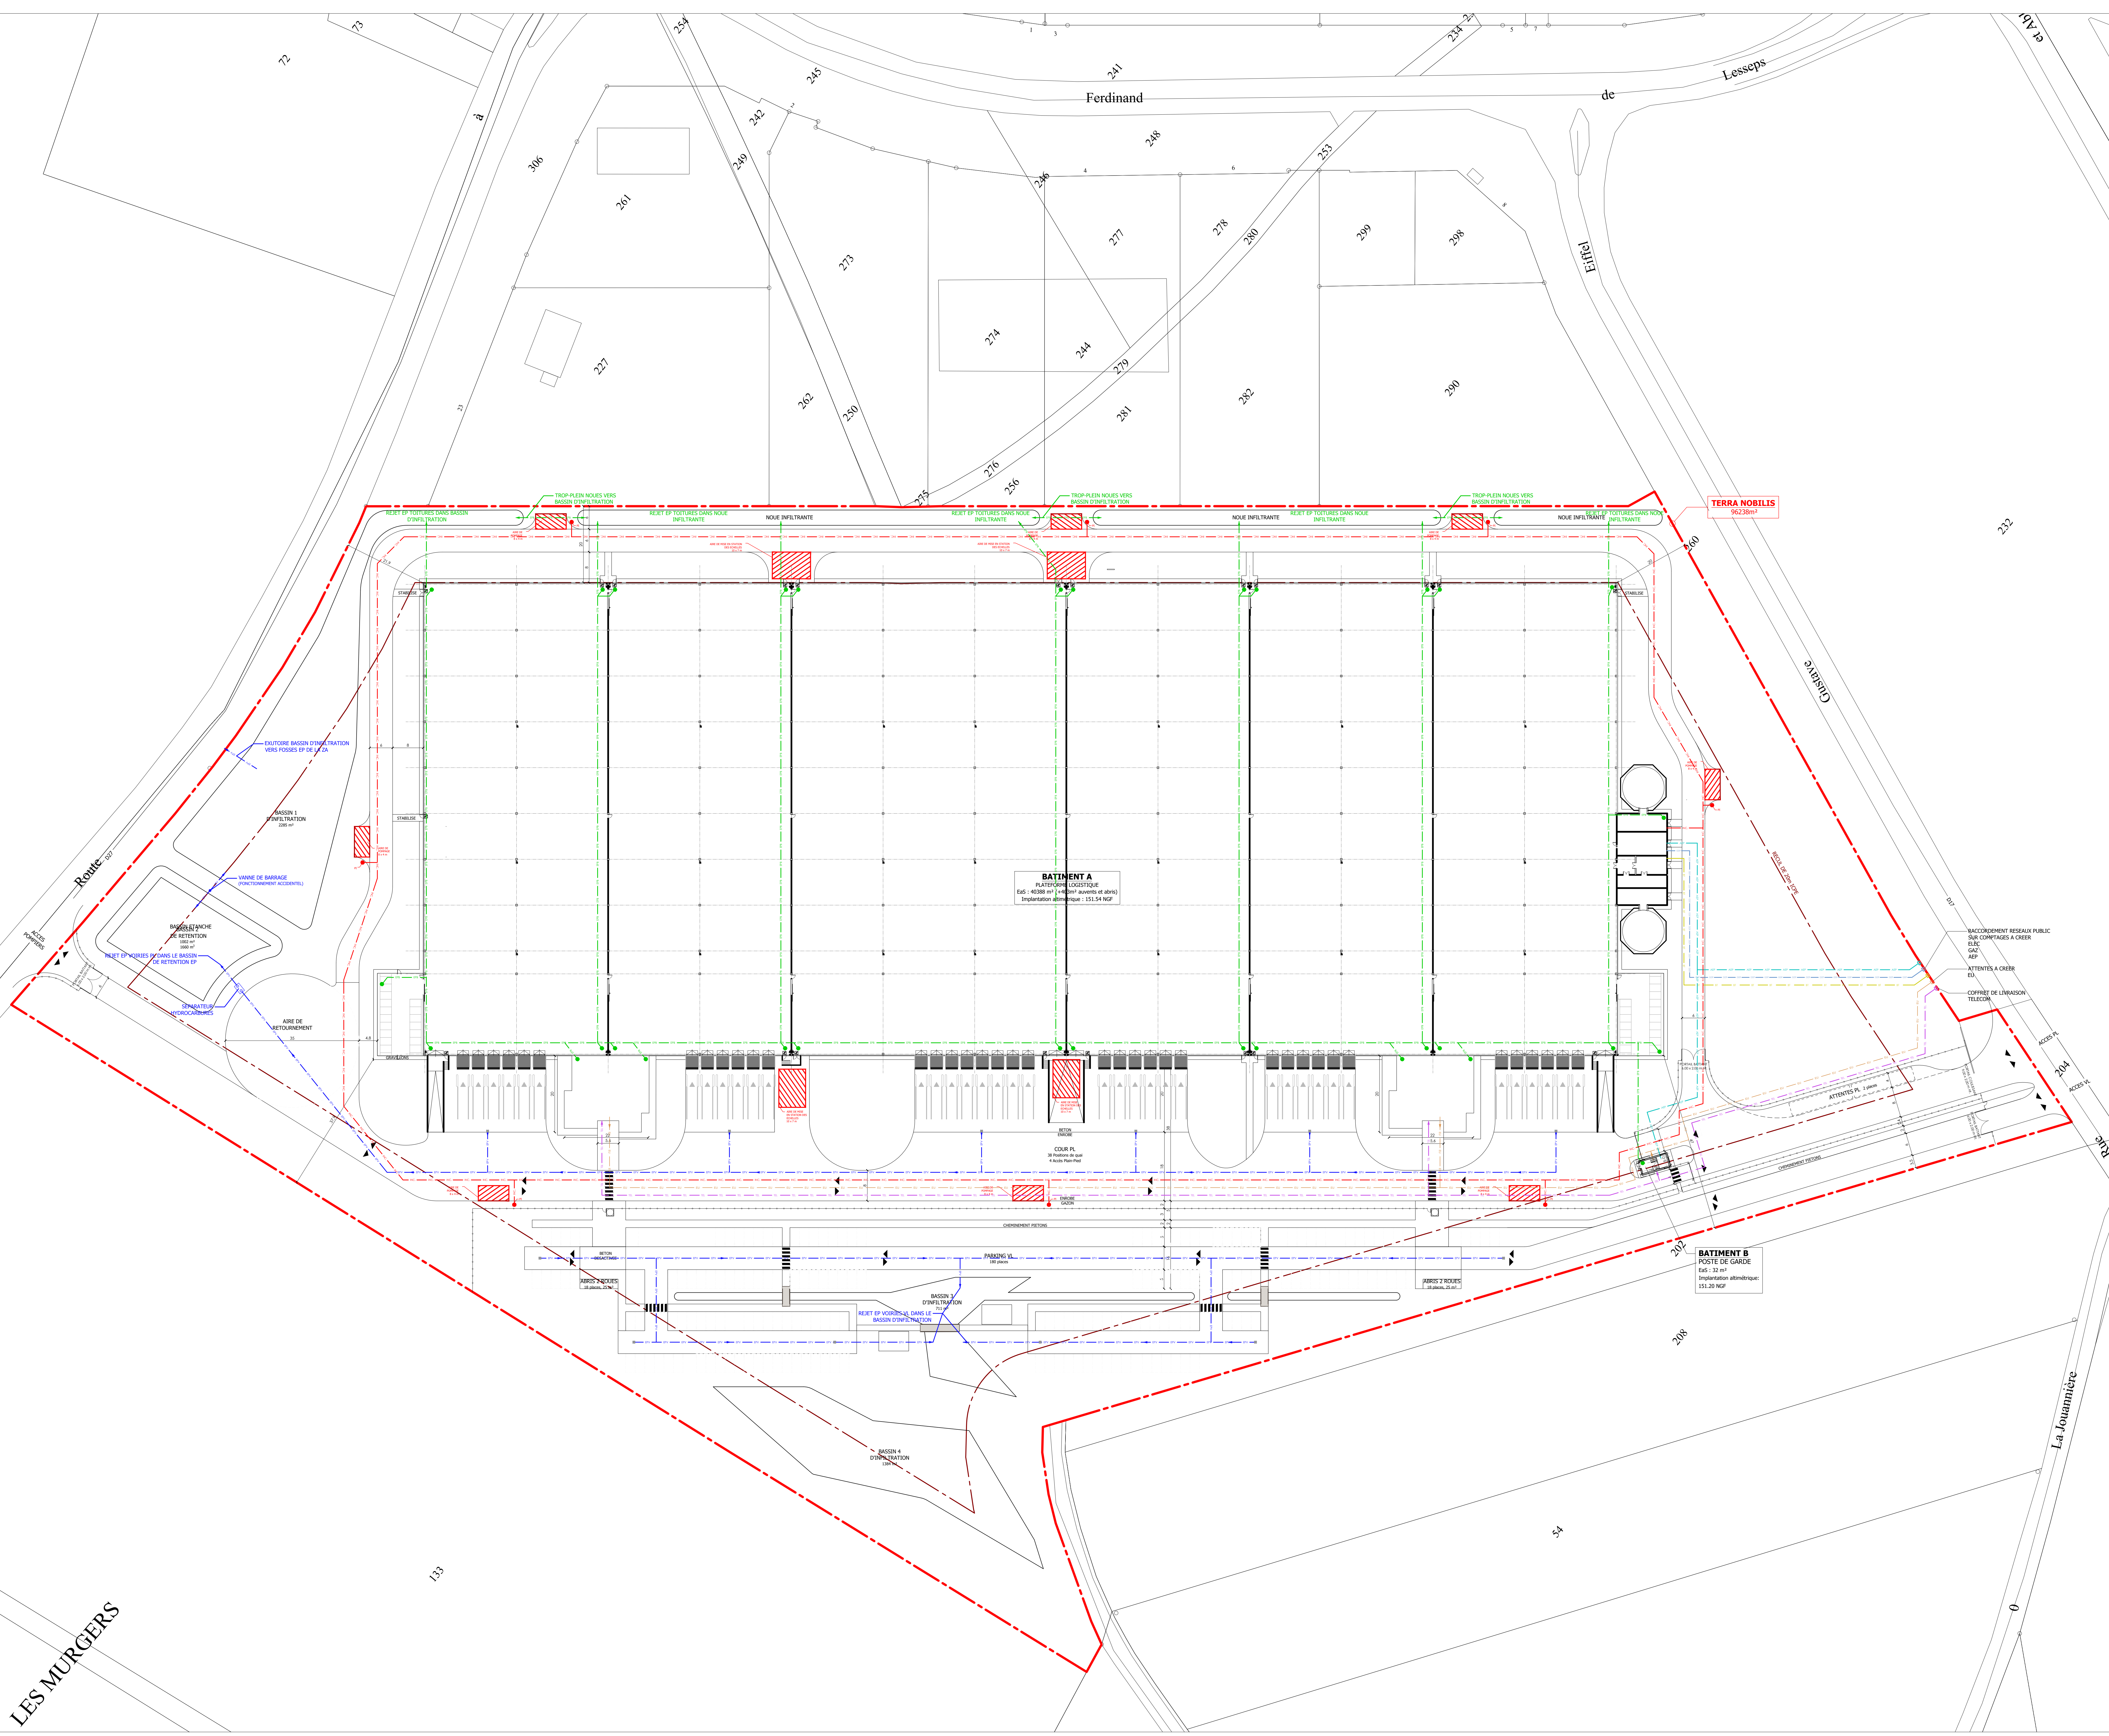

TERRANOBILIS

CONSTRUCTION D'UNE PLATE-FORME LOGISTIQUE
ZAC DE LA LOUVERTIERE
28800 BONNEVAL

MAITRE D'OUVRAGE	TERRANOBILIS	102 AVENUE DE ROYNY 92050 VILLEMONAIE Tel : +33 7 89 83 88 36	
ASSISTANT MAITRE D'OUVRAGE	Ktefia	52-54 RUE DE LA BELLE FEUILLE 92100 BOULOGNE-BELLANCOURT Tel : +33 1 41 31 51 16	
MAITRE D'OEUVRE ARCHITECTE	AGENCE FRANCE	7 RUE BAYARD 75008 PARIS Tel : +33 1 42 25 26 07	
BE IODE	INGEA	9 RUE DALOU 75019 PARIS Tel : +33 2 40 72 68 23	
BE ENVIRONNEMENTAL	Diagobat	23 BOULEVARD VAN GOGH 92650 VILLENEUVE-D'ASCQ Tel : +33 3 20 47 23 20	
BE URBANISME	ACTIPOLIS	CENTRE D'AFFAIRE REGUIS 14 AVENUE DE EUROPE 77144 MONTEVRAIN Tel : +33 1 65 42 88 36	

DEMANDE DE PERMIS DE CONSTRUIRE

PC	PLAN DE MASSE RESEAUX
02R	<table border="1" style="width: 100%; border-collapse: collapse;"> <thead> <tr> <th style="width: 80%;">modifications</th> <th style="width: 20%;">référence</th> </tr> </thead> <tbody> <tr> <td style="text-align: center;">V03</td> <td style="text-align: center;">1215</td> </tr> <tr> <td></td> <td style="text-align: right; font-size: small;">Date : 22/06/2022 Ech. : 1:500e</td> </tr> </tbody> </table>